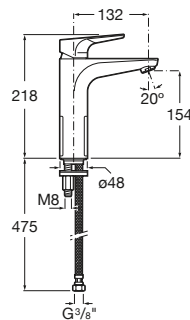

Ref. A5A3290C00 *

Mezclador caño Mezzo para lavabo

Mezclador de caño mezzo para lavabo (cuerpo liso) con aireador y enlaces de alimentación flexibles. Apertura en agua fría. Cromado.

Ref. A5A3990C00 *

Mezclador caño Mezzo Plus para lavabo

Mezclador de caño mezzo plus para lavabo (cuerpo liso) con aireador y enlaces de alimentación flexibles. Apertura en agua fría. Cromado.

Ref. A5A3D90C00 *

Mezclador de caño alto para lavabo

Mezclador de caño alto para lavabo (cuerpo liso) con aireador y enlaces de alimentación flexibles. Apertura en agua fría. Cromado.