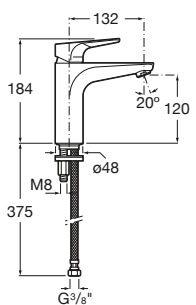

Mezclador para lavabo

Mezclador monomando para lavabo con aireador, tragacadenilla y enlaces de alimentación flexibles. Apertura en agua fría. Cromado.

Ref. A5A3190C00

Mezclador para lavabo, cuerpo liso

Mezclador para lavabo (cuerpo liso) con aireador y enlaces de alimentación flexibles. Apertura en agua fría. Cromado.

Ref. A5A3290C00 *

Mezclador caño Mezzo para lavabo

Mezclador de caño mezzo para lavabo (cuerpo liso) con aireador y enlaces de alimentación flexibles. Apertura en agua fría. Cromado.

Ref. A5A3990C00 *

Mezclador caño Mezzo Plus para lavabo