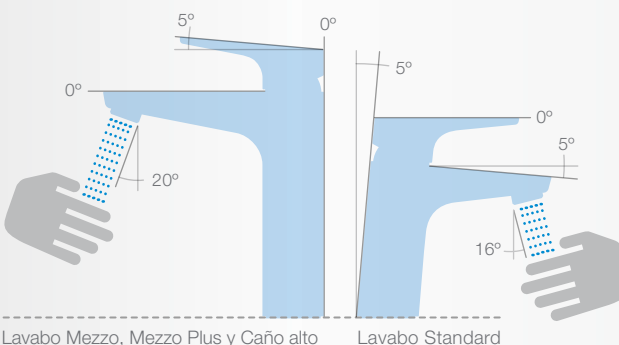

Una colección de altura

El modelo de lavabo standard de la colección **Atlas** tiene una altura considerable. La ligera inclinación del cuerpo de 5° aumenta su nivel de confort en el día a día. La colección se completa con una amplia gama, de diferentes alturas, compatible con la gran variedad de estilos y lavabos existentes.

Alturas de confort (modelos de lavabo)

Mayor confort

La nueva colección **Atlas** está concebida para aportar el máximo confort. Los modelos standard de lavabo tienen una inclinación de 5° en el cuerpo para facilitar una mayor comodidad en el acceso al agua. En los modelos de mayor altura, como son el Mezzo o el Mezzo Plus o de caño alto, el cuerpo no tiene inclinación, favoreciendo una caída de agua cómoda gracias a los 20° de la salida de agua.

Inclinación de caños y aireadores (modelos de lavabo)

Confort y funcionalidad

La colección **Atlas** aporta soluciones innovadoras que hacen el momento de la ducha más cómodo.

La grifería exterior de ducha se puede complementar con una repisa removible para facilitar la limpieza, que permite dejar los utensilios de uso (gel, champú, esponja,...), aprovechando el espacio disponible y creando una zona de ducha de acceso cómodo y ordenado.