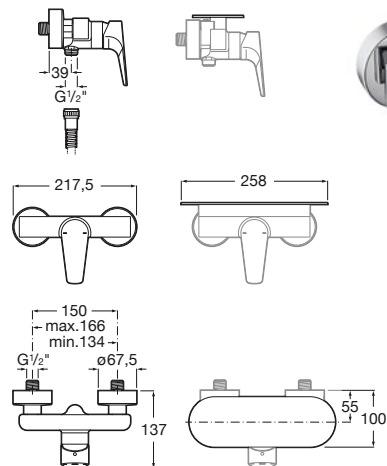

Ref. A5A0290C00

Mezclador exterior para ducha

Mezclador exterior para ducha. Cromado.

Ref. A5A2190C00

Repisa/jabonera adaptable. Ref. A5B4961TP0

Mezclador empotrado para baño-ducha

Mezclador empotrado para baño-ducha. Cromado.

Ref. A5A0690C00

Mezclador empotrado para baño o ducha

Mezclador empotrado para ducha. Cromado.

Ref. A5A2290C00

Roca online 24/365

Aprovecha todas las herramientas que Roca pone a tu alcance en internet para informarte de los modelos, materiales, medidas y acabados que te ofrece para planificar o transformar tu espacio de baño. Roca está a tu lado las **24** horas del día, los **365** días del año. Compruébalo desde tu ordenador, tableta o smartphone.