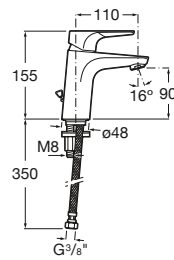

Mezclador para lavabo

Mezclador monomando para lavabo con aireador, tragacadenilla y enlaces de alimentación flexibles. Apertura en agua fría. Cromado.

Ref. A5A3190C00

Mezclador para lavabo, cuerpo liso

Mezclador para lavabo (cuerpo liso) con aireador y enlaces de alimentación flexibles. Apertura en agua fría. Cromado.