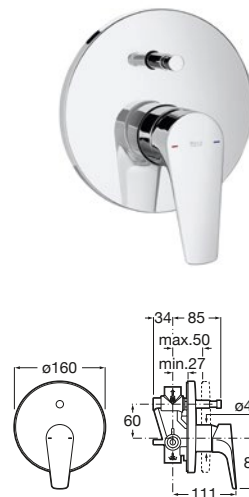

Ref. A5A6090C00

Mezclador para bidé

Mezclador para bidé con regulador de chorro a rótula, tragacadenilla y enlaces de alimentación flexibles. Cromado.

Ref. A5A6190C00

Mezclador exterior para baño-ducha

Mezclador exterior para baño-ducha con inversor automático con retención. Cromado.

Ref. A5A0290C00

Mezclador exterior para ducha

Mezclador exterior para ducha. Cromado.

Ref. A5A2190C00

Repisa/jabonera adaptable. Ref. A5B4961TP0

Mezclador empotrado para baño-ducha

Mezclador empotrado para baño-ducha. Cromado.

Ref. A5A0690C00

Mezclador empotrado para baño o ducha

Mezclador empotrado para ducha. Cromado.

Ref. A5A2290C00

Roca online 24/365

Aprovecha todas las herramientas que Roca pone a tu alcance en internet para informarte de los modelos, materiales, medidas y acabados que te ofrece para planificar o transformar tu espacio de baño. Roca está a tu lado las **24** horas del día, los **365** días del año. Compruébalo desde tu ordenador, tableta o smartphone.