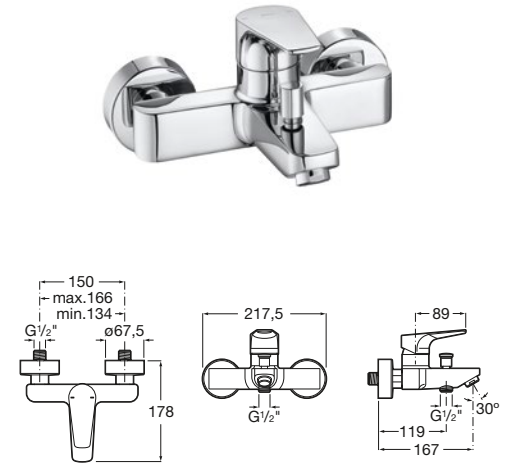

Desagüe universal. Tapón cromado ø 65 mm. Ref. A505401000

Desagüe universal. Tapón cromado ø 40 mm. Ref. A505400900

Repisa/jabonera

Repisa/jabonera adaptable. Ref. A5B4961TP0

Mezclador para bidé

Mezclador para bidé con regulador de chorro a rótula, desagüe automático y enlaces de alimentación flexibles. Cromado.

Ref. A5A6090C00

Mezclador para bidé

Mezclador para bidé con regulador de chorro a rótula, tragacadenilla y enlaces de alimentación flexibles. Cromado.

Ref. A5A6190C00

Mezclador exterior para baño-ducha

Mezclador exterior para baño-ducha con inversor automático con retención. Cromado.

Ref. A5A0290C00

Mezclador exterior para ducha

Mezclador exterior para ducha. Cromado.

Ref. A5A2190C00

Repisa/jabonera adaptable. Ref. A5B4961TP0

Mezclador empotrado para baño-ducha

Mezclador empotrado para baño-ducha. Cromado.

Ref. A5A0690C00

Mezclador empotrado para baño o ducha

Mezclador empotrado para ducha. Cromado.

Ref. A5A2290C00

Roca online 24/365

Aprovecha todas las herramientas que Roca pone a tu alcance en internet para informarte de los modelos, materiales, medidas y acabados que te ofrece para planificar o transformar tu espacio de baño. Roca está a tu lado las **24** horas del día, los **365** días del año. Compruébalo desde tu ordenador, tableta o smartphone.