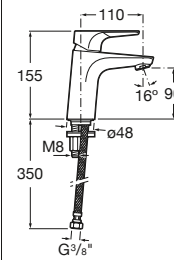

Mezclador para lavabo, cuerpo liso

Mezclador para lavabo (cuerpo liso) con aireador y enlaces de alimentación flexibles. Apertura en agua fría. Cromado.

Ref. A5A3290C00 *