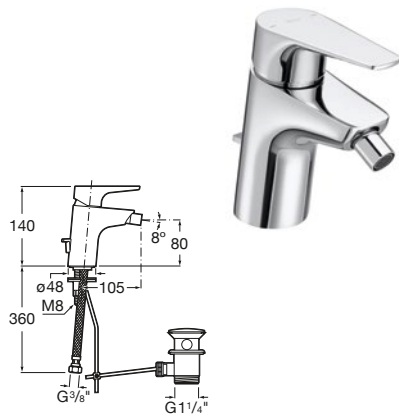

Mezclador de caño mezzo plus para lavabo (cuerpo liso) con aireador y enlaces de alimentación flexibles. Apertura en agua fría. Cromado.

Ref. A5A3D90C00 *

Mezclador de caño alto para lavabo

Mezclador de caño alto para lavabo (cuerpo liso) con aireador y enlaces de alimentación flexibles. Apertura en agua fría. Cromado.

Desagüe universal. Tapón cromado ø 65 mm. Ref. A505401000

Desagüe universal. Tapón cromado ø 40 mm. Ref. A505400900

Repisa/jabonera

Repisa/jabonera adaptable. Ref. A5B4961TP0

Mezclador para bidé

Mezclador para bidé con regulador de chorro a rótula, desagüe automático y enlaces de alimentación flexibles. Cromado.

Ref. A5A6090C00

Mezclador para bidé

Mezclador para bidé con regulador de chorro a rótula, tragacadenilla y enlaces de alimentación flexibles. Cromado.

Ref. A5A6190C00

Mezclador exterior para baño-ducha

Mezclador exterior para baño-ducha con inversor automático con retención. Cromado.