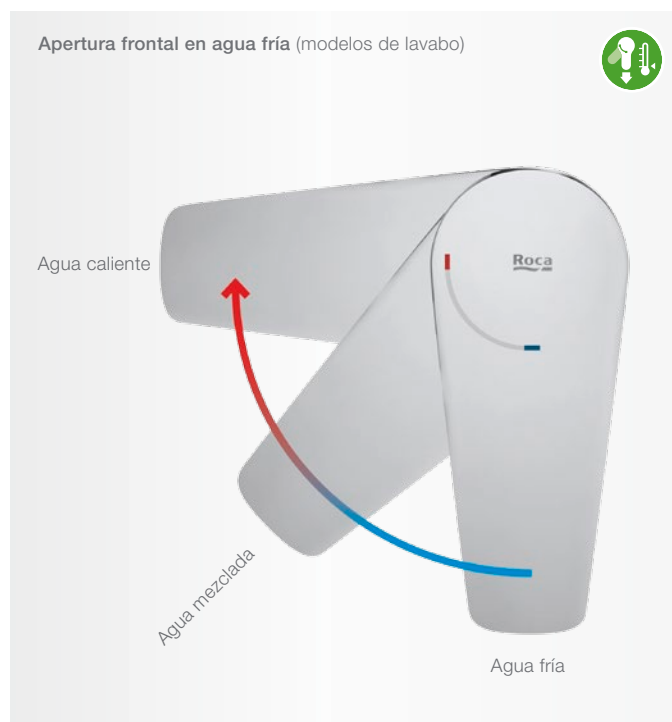

Ahorro y sostenibilidad

Gracias a este sistema de apertura en frío evitamos que la caldera se encienda sin necesidad.

Además, la colección **Atlas** incorpora limitadores de última generación que garantizan un caudal de 5 l/m independientemente de la presión de la instalación. Este caudal es óptimo pues genera un alto grado de confort con un caudal mínimo.

Con estos dos sistemas de ahorro, tanto a nivel energético como de agua, podemos considerar la colección **Atlas** como una de las más eficientes del mercado.