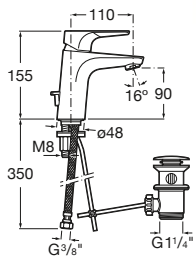

Mezclador para lavabo

Mezclador monomando para lavabo con aireador, tragacadenilla y enlaces de alimentación flexibles. Apertura en agua fría. Cromado.

Ref. A5A3190C00

Mezclador para lavabo, cuerpo liso

Mezclador para lavabo (cuerpo liso) con aireador y enlaces de alimentación flexibles. Apertura en agua fría. Cromado.