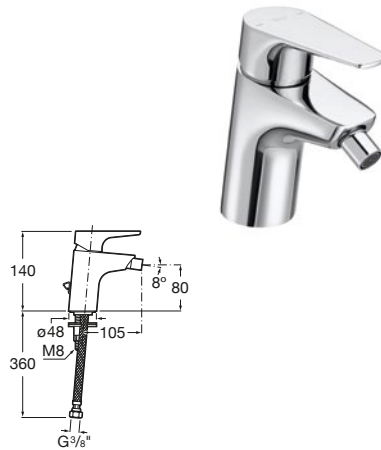

Mezclador de caño mezzo plus para lavabo (cuerpo liso) con aireador y enlaces de alimentación flexibles. Apertura en agua fría. Cromado.

Ref. A5A3D90C00 *

Mezclador de caño alto para lavabo

Mezclador de caño alto para lavabo (cuerpo liso) con aireador y enlaces de alimentación flexibles. Apertura en agua fría. Cromado.

Desagüe universal. Tapón cromado ø 65 mm. Ref. A505401000

Desagüe universal. Tapón cromado ø 40 mm. Ref. A505400900

Repisa/jabonera

Repisa/jabonera adaptable. Ref. A5B4961TP0

Mezclador para bidé

Mezclador para bidé con regulador de chorro a rótula, desagüe automático y enlaces de alimentación flexibles. Cromado.

Ref. A5A6090C00

Mezclador para bidé

Mezclador para bidé con regulador de chorro a rótula, tragacadenilla y enlaces de alimentación flexibles. Cromado.

Ref. A5A6190C00

Mezclador exterior para baño-ducha

Mezclador exterior para baño-ducha con inversor automático con retención. Cromado.