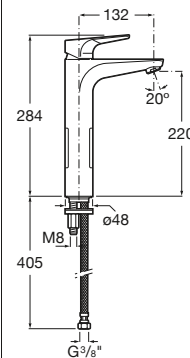

Mezclador de caño alto para lavabo

Mezclador de caño alto para lavabo (cuerpo liso) con aireador y enlaces de alimentación flexibles. Apertura en agua fría. Cromado.

Ref. A5A3790C00 *