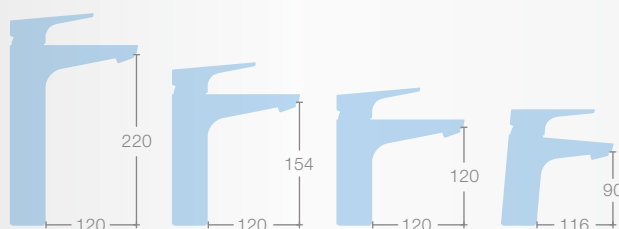

Una colección de altura

El modelo de lavabo standard de la colección **Atlas** tiene una altura considerable. La ligera inclinación del cuerpo de 5° aumenta su nivel de confort en el día a día. La colección se completa con una amplia gama, de diferentes alturas, compatible con la gran variedad de estilos y lavabos existentes.

Alturas de confort (modelos de lavabo)

Mayor confort

La nueva colección **Atlas** está concebida para aportar el máximo confort. Los modelos standard de lavabo tienen una inclinación de 5° en el cuerpo para facilitar una mayor comodidad en el acceso al agua. En los modelos de mayor altura, como son el Mezzo o el Mezzo Plus o de caño alto, el cuerpo no tiene inclinación, favoreciendo una caída de agua cómoda gracias a los 20° de la salida de agua.