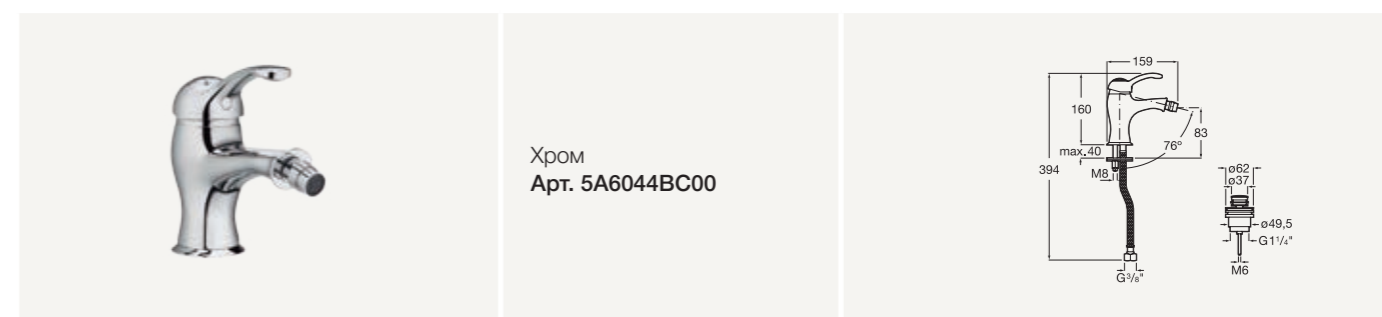

Хром
Арт. 5A6044BC00

Двухвентильный смеситель для биде

С регулятором направления потока и гибкой подводкой. С донным клапаном с системой click-clack