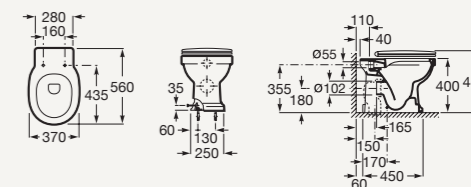

Чаша унитаза с двойным выпуском
Арт. 3440A9000

Сиденье и крышка с механизмом «мягкое закрывание», материал SUPRALIT®.
Белый
Арт. 801B5200B
Темно-серый
Арт. 801B5238B