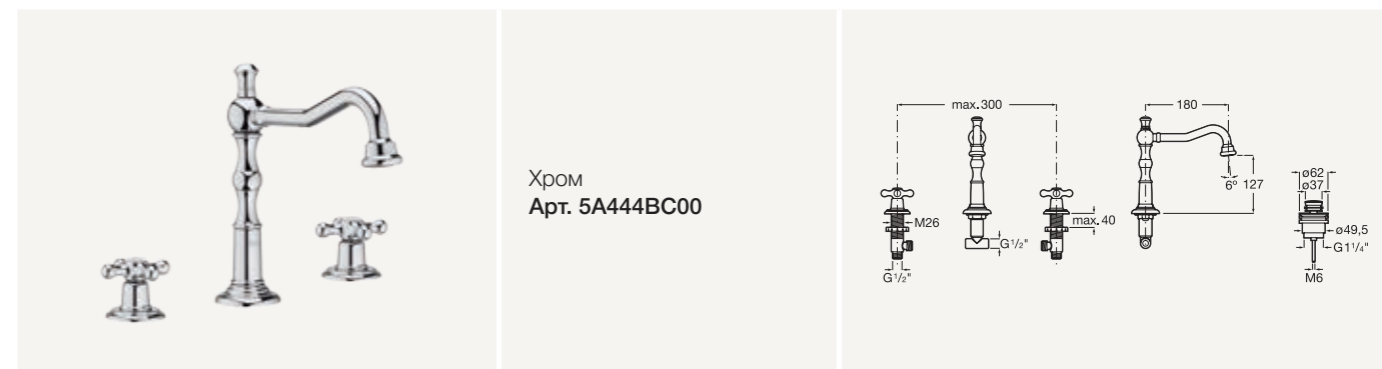

С аэратором и гибкой подводкой

Без донного клапана
Арт. 5A3B4BC00

С донным клапаном
Арт. 5A3A4BC00

Встраиваемый двухвентильный смеситель для раковины

Хром
Арт. 5A474BC00

Двухвентильный смеситель для раковины с высоким изливом

С аэратором и гибкой подводкой. С донным клапаном с системой click-clack

Хром
Арт. 5A384BC00

Монтируемый на раковину двухвентильный смеситель с высоким изливом

С центральным изливом, аэратором и донным клапаном с системой click-clack