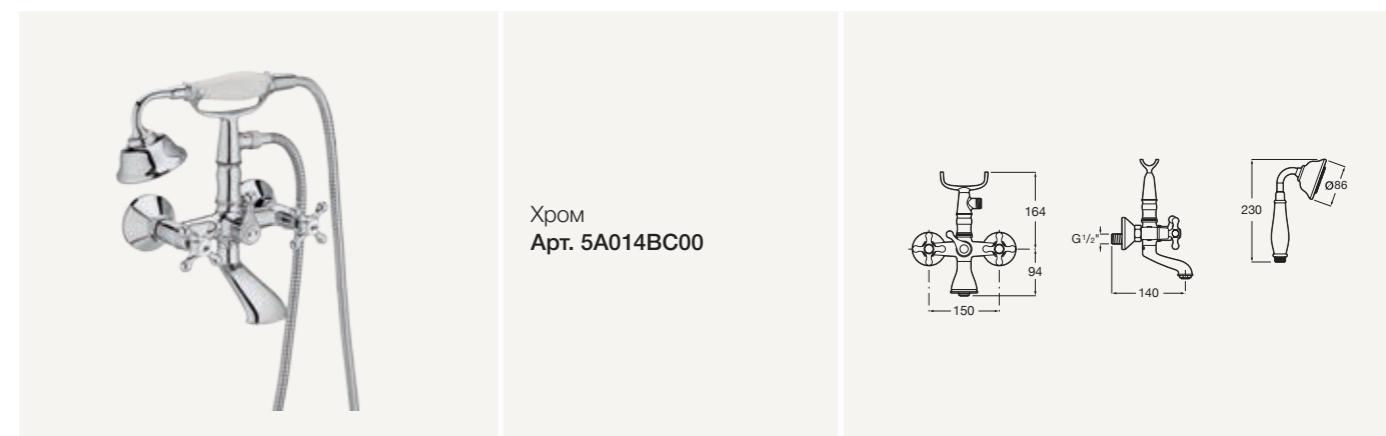

Хром
Арт. 5A204BC00

Монтируемая в стену душевая стойка

С ручным душем и верхней душевой насадкой

Хром
Арт. 5A974BC00

1/2" встраиваемый вентиль

Хром
Арт. 5A154BC00

Монтируемый в пол смеситель для ванны и душа

С ручным переключателем потока, ручным душем, гибким душевым шлангом 1,50 м и вертикальными колонками подвода воды.

Хром
Арт. 5A274BC00

Монтируемый в стену смеситель для ванны и душа

С переключателем потока, ручным душем, гибким душевым шлангом 1,50 м и держателем для душа