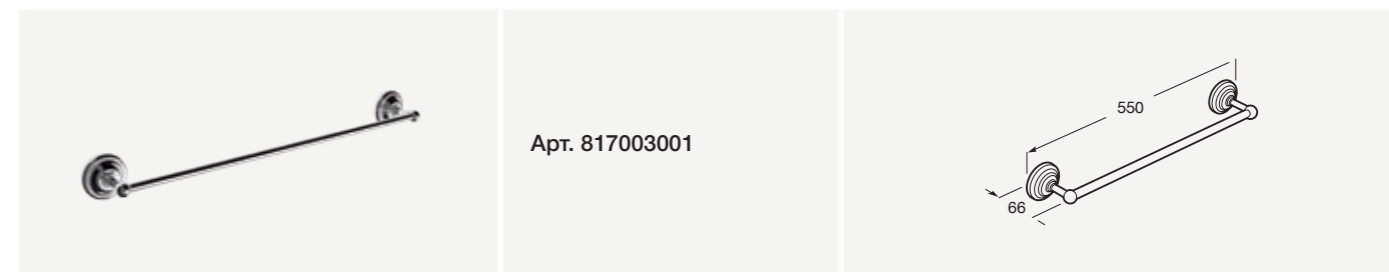

Полотенцедержатель