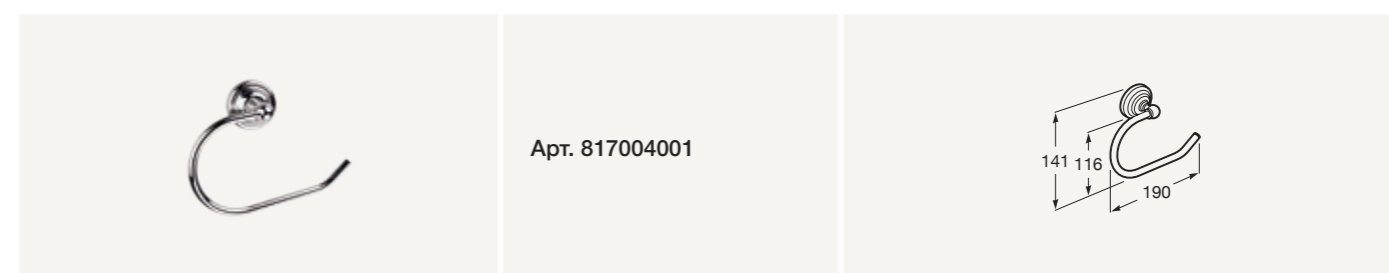

Стакан

Размеры в мм.

Полотенцедержатель

Полотенцедержатель

Держатель для туалетной бумаги

Держатель для щетки

www.ru.roca.com

Roca
