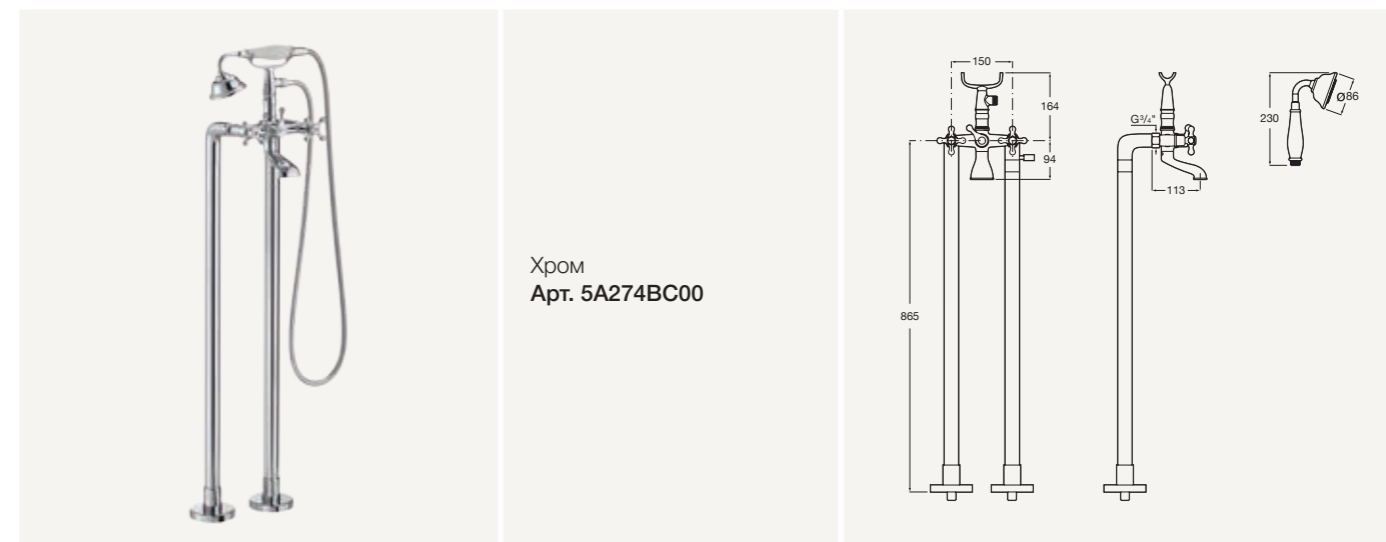

С регулятором направления потока и гибкой подводкой. С донным клапаном с системой click-clack

Хром
Арт. 5A6A4BC00

СМЕСИТЕЛИ ДЛЯ ВАННЫ И ДУША

Монтируемый в стену смеситель для душа

С ручным душем, гибким душевым шлангом 1,50 м и регулируемым держателем

Хром
Арт. 5A204BC00

Монтируемая в стену душевая стойка

С ручным душем и верхней душевой насадкой

Хром
Арт. 5A974BC00

1/2" встраиваемый вентиль

Хром
Арт. 5A154BC00

Монтируемый в пол смеситель для ванны и душа

С ручным переключателем потока, ручным душем, гибким душевым шлангом 1,50 м и вертикальными колонками подвода воды.

Хром
Арт. 5A274BC00

Монтируемый в стену смеситель для ванны и душа

С переключателем потока, ручным душем, гибким душевым шлангом 1,50 м и держателем для душа