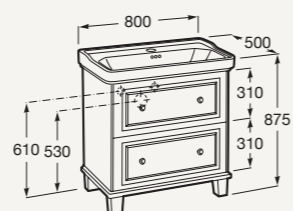

МЕБЕЛЬ

Мебельный модуль для врезной раковины

Два ящика и две дверцы

Модуль 1300 для врезной раковины 600
Арт. 857136...

Мраморная столешница
Арт. 857142...

Мебельный модуль для накладной раковины

Два ящика и раковина

Модуль для накладной раковины 800
Арт. 857135...

Совместим с раковинами:
Раковина с монтажным комплектом
800 x 500
1 отверстие под смеситель
Арт. 3270A0000

Раковина с монтажным комплектом
800 x 500
3 отверстия под смеситель
Арт. 3270A0003

Раковина на каркасе из нержавеющей стали

С полотенцедержателем и стеклянной полочкой

Раковина 800 с одним отверстием под смеситель с консолью
Арт. 851370425

Раковина 800 с 3 отверстиями под смеситель с консолью
Арт. 851372...

Шкаф-колонна

Со стеклянными полочками и внутренней LED-подсветкой

Шкаф-колонна
1900
Арт. 857137...

Размеры указаны в мм.
В артикуле продукта замените (...) на код выбранного цвета.

ЦВЕТОВАЯ ГАММА ОТДЕЛКИ

Мебельные модули:

Столешница:

Satin
White
415

Satin Dark
Grey
417

White
venato
420

Black
marquina
421

В артикуле продукта замените (...) на код выбранного цвета.

Открытие влево

Открытие вправо

Мягкое закрытие
(ящики)

Мягкое закрытие
(дверцы)

Регулируемые
по высоте полочки

LED-подсветка