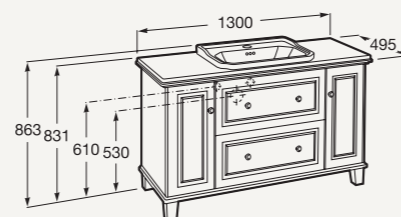

Размеры указаны в мм.

МЕБЕЛЬ

Мебельный модуль для врезной раковины

Два ящика и две дверцы

Модуль 1300 для врезной раковины 600
Арт. 857136...

Мраморная столешница
Арт. 857142...

Мебельный модуль для накладной раковины