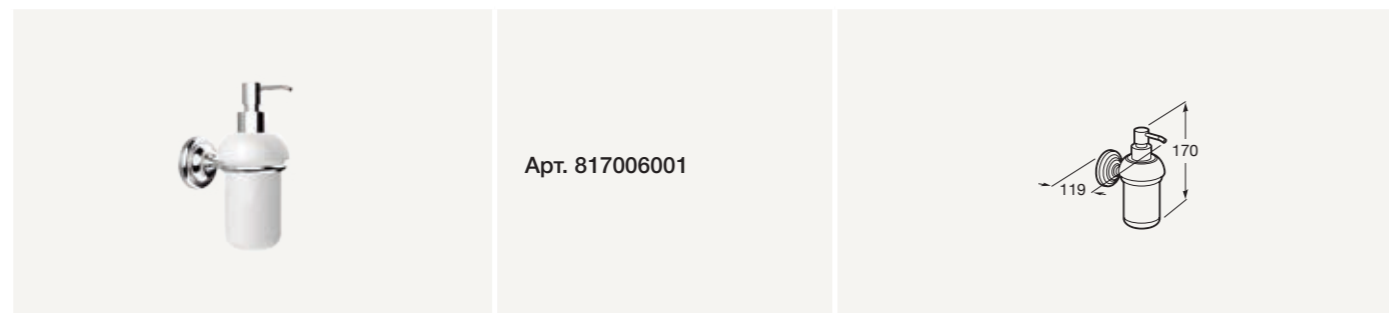

Хром
Арт. 5A014BC00

Монтируемый на край ванны смеситель

С ручным душем и гибким душевым шлангом 1,50 м

Хром
Арт. 5A094BC00

АКСЕССУАРЫ

Крючок

Мыльница

Дозатор для мыла