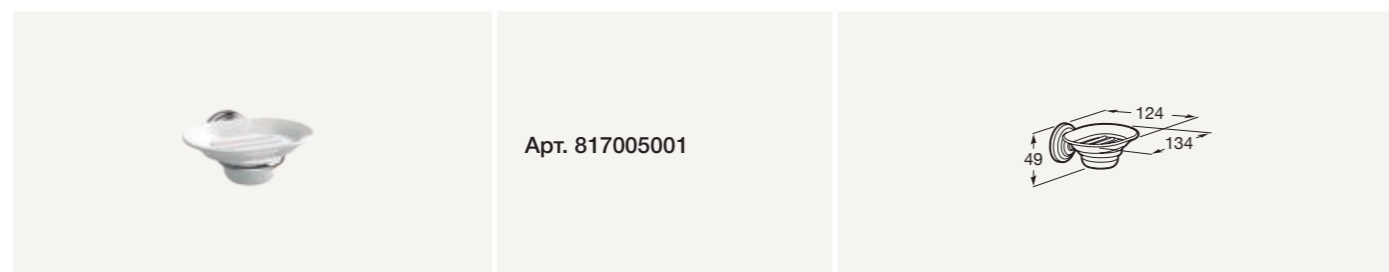

Хром
Арт. 5A014BC00

Монтируемый на край ванны смеситель

С ручным душем и гибким душевым шлангом 1,50 м

Хром
Арт. 5A094BC00

АКСЕССУАРЫ

Крючок

Мыльница

Дозатор для мыла