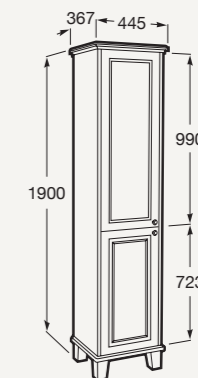

Размеры указаны в мм.
В артикуле продукта замените (...) на код выбранного цвета.

ЦВЕТОВАЯ ГАММА ОТДЕЛКИ

Мебельные модули:

Столешница:

Satin
White
415

Satin Dark
Grey
417

White
venato
420

Black
marquina
421

В артикуле продукта замените (...) на код выбранного цвета.

Открытие влево

Открытие вправо

Мягкое закрытие
(ящики)

Мягкое закрытие
(дверцы)

Регулируемые
по высоте полочки

LED-подсветка