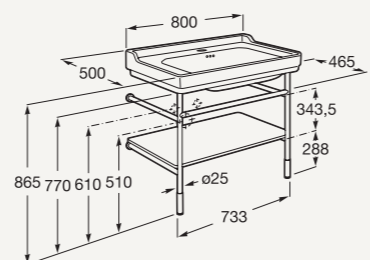

МЕБЕЛЬ

Мебельный модуль для врезной раковины

Два ящика и две дверцы

Модуль 1300 для врезной раковины 600
Арт. 857136...

Мраморная столешница
Арт. 857142...

Мебельный модуль для накладной раковины

Два ящика и раковина

Модуль для накладной раковины 800
Арт. 857135...

Совместим с раковинами:
Раковина с монтажным комплектом
800 x 500
1 отверстие под смеситель
Арт. 3270A0000

Раковина с монтажным комплектом
800 x 500
3 отверстия под смеситель
Арт. 3270A0003

Раковина на каркасе из нержавеющей стали

С полотенцедержателем и стеклянной полочкой

Раковина 800 с одним отверстием под смеситель с консолью
Арт. 851370425

Раковина 800 с 3 отверстиями под смеситель с консолью
Арт. 851372...

Шкаф-колонна

Со стеклянными полочками и внутренней LED-подсветкой

Шкаф-колонна
1900
Арт. 857137...

Размеры указаны в мм.
В артикуле продукта замените (...) на код выбранного цвета.

ЦВЕТОВАЯ ГАММА ОТДЕЛКИ

Мебельные модули:

Столешница:

Satin
White
415

Satin Dark
Grey
417

White
venato
420

Black
marquina
421

В артикуле продукта замените (...) на код выбранного цвета.

Открытие влево

Открытие вправо

Мягкое закрытие
(ящики)

Мягкое закрытие
(дверцы)

Регулируемые
по высоте полочки

LED-подсветка