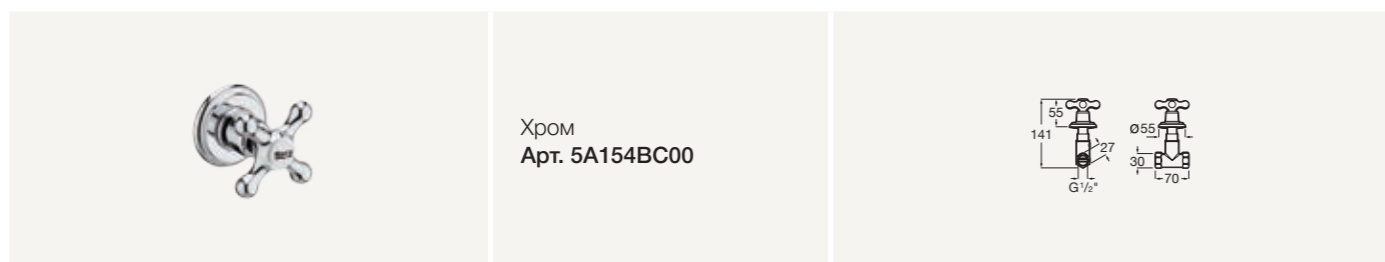

Хром
Арт. 5A204BC00

Монтируемая в стену душевая стойка

С ручным душем и верхней душевой насадкой

Хром
Арт. 5A974BC00

1/2" встраиваемый вентиль

Хром
Арт. 5A154BC00

Монтируемый в пол смеситель для ванны и душа

С ручным переключателем потока, ручным душем, гибким душевым шлангом 1,50 м и вертикальными колонками подвода воды.

Хром
Арт. 5A274BC00

Монтируемый в стену смеситель для ванны и душа

С переключателем потока, ручным душем, гибким душевым шлангом 1,50 м и держателем для душа