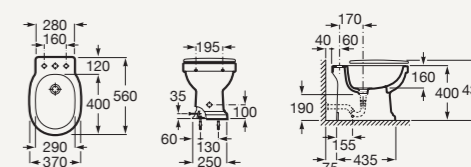

Размеры указаны в мм.

СМЕСИТЕЛИ ДЛЯ РАКОВИНЫ

Однорычажный смеситель для раковины

С аэратором и гибкой подводкой

Без донного клапана
Арт. 5A314BC00

С донным клапаном
Арт. 5A304BC00

Двухвентильный смеситель для раковины