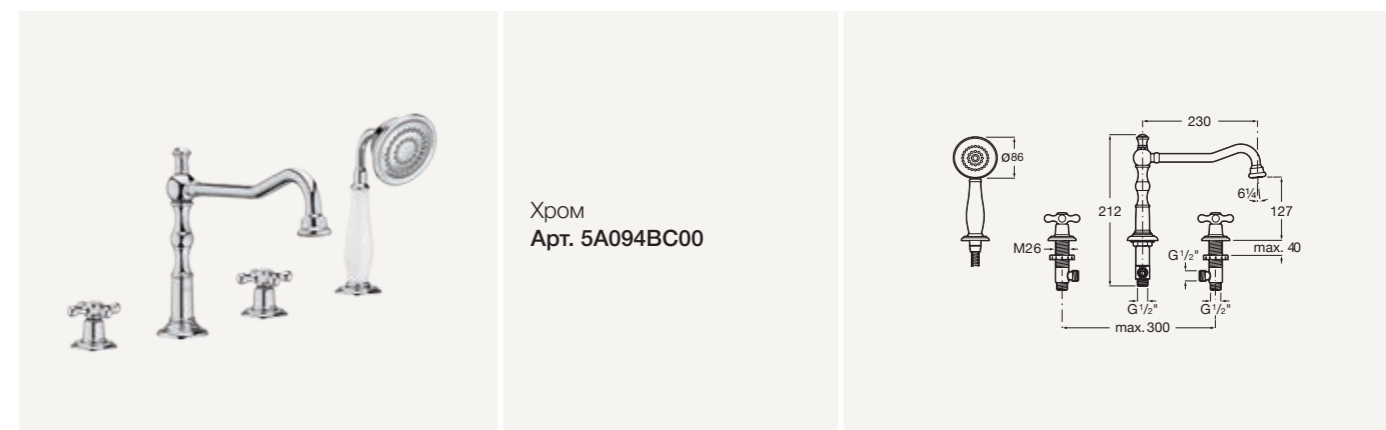

С ручным переключателем потока, ручным душем, гибким душевым шлангом 1,50 м и вертикальными колонками подвода воды.

Хром
Арт. 5A274BC00

Монтируемый в стену смеситель для ванны и душа

С переключателем потока, ручным душем, гибким душевым шлангом 1,50 м и держателем для душа

Хром
Арт. 5A014BC00

Монтируемый на край ванны смеситель

С ручным душем и гибким душевым шлангом 1,50 м

Хром
Арт. 5A094BC00

АКСЕССУАРЫ

Крючок

Мыльница

Дозатор для мыла