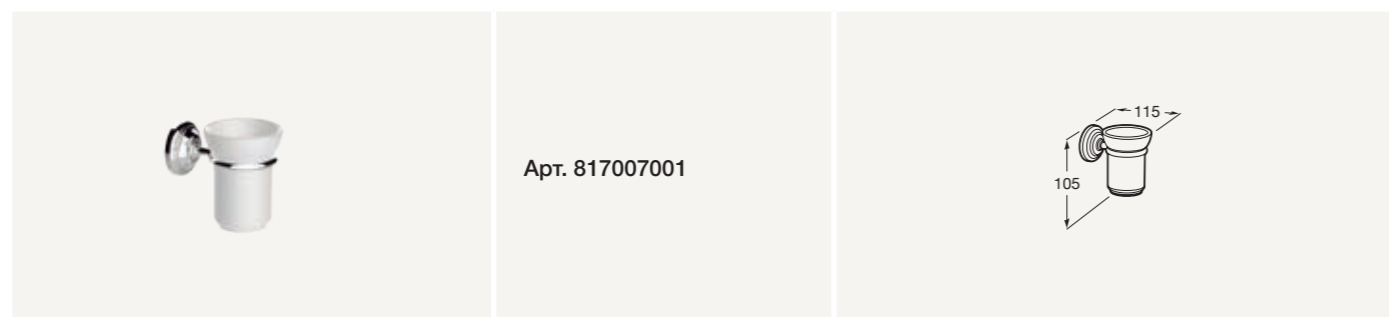

АКСЕССУАРЫ

Крючок

Мыльница

Дозатор для мыла

Стакан

Размеры в мм.

Полотенцедержатель

Полотенцедержатель

Держатель для туалетной бумаги

Держатель для щетки