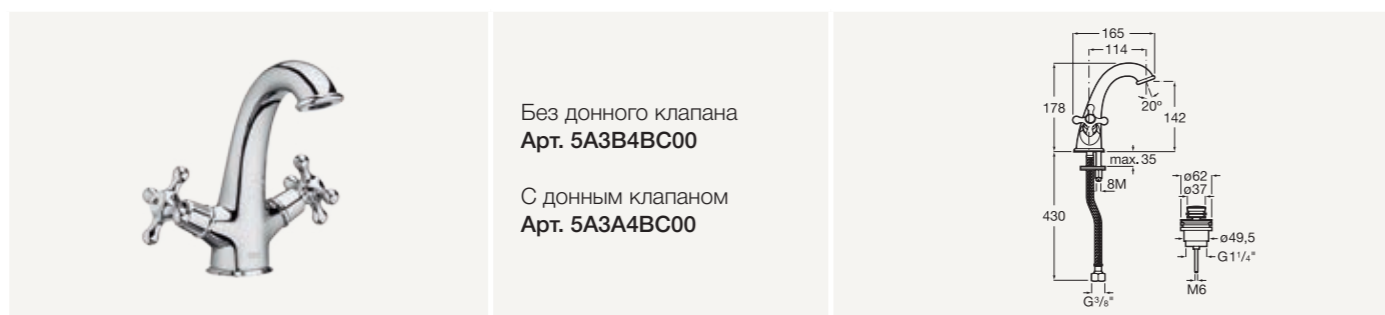

Двухвентильный смеситель для раковины

С аэратором и гибкой подводкой