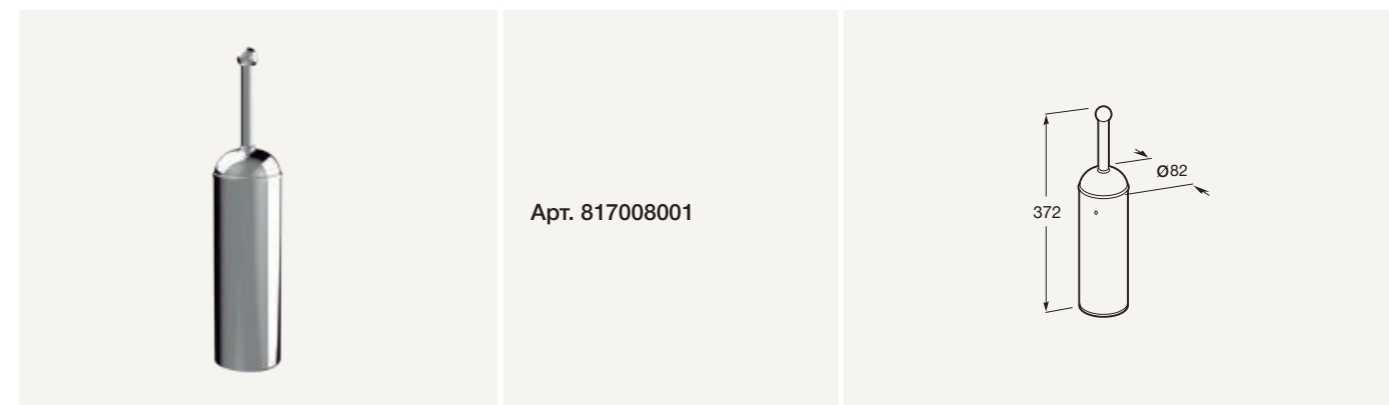

Стакан

Размеры в мм.

Полотенцедержатель

Полотенцедержатель

Держатель для туалетной бумаги

Держатель для щетки

www.ru.roca.com

Roca
