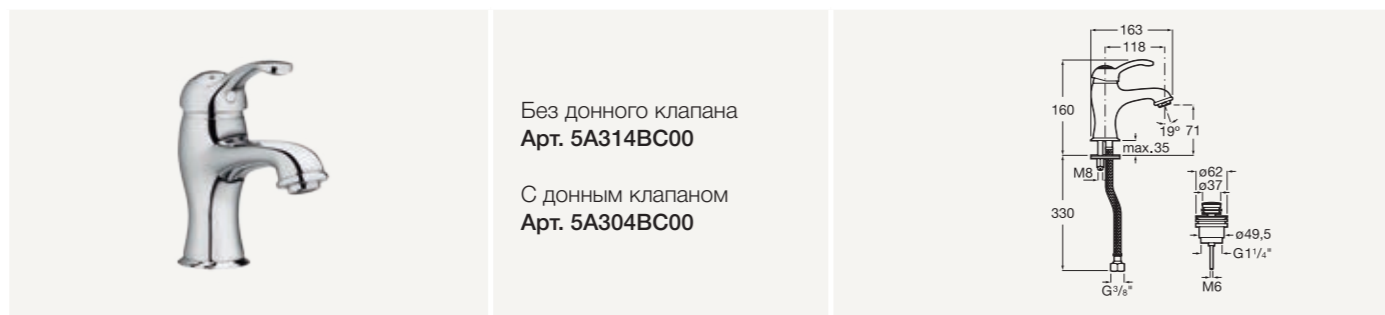

Размеры указаны в мм.

СМЕСИТЕЛИ ДЛЯ РАКОВИНЫ

Однорычажный смеситель для раковины

С аэратором и гибкой подводкой

Без донного клапана
Арт. 5A314BC00

С донным клапаном
Арт. 5A304BC00

Двухвентильный смеситель для раковины