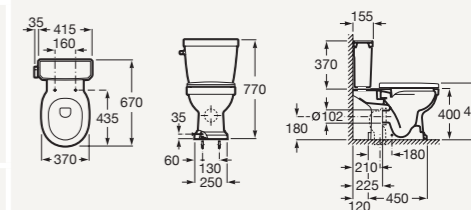

УНИТАЗЫ И БИДЕ

Унитаз-компакт

Чаша унитаза с двойным выпуском
Арт. 3420A7000

Бачок с крышкой с двойной системой смыва 4,5/3 л и боковой ручкой
Арт. 3410A1000

Сиденье и крышка с механизмом «мягкое закрывание», материал SUPRALIT®.
Белый
Арт. 801B5200B
Темно-серый
Арт. 801B5238B