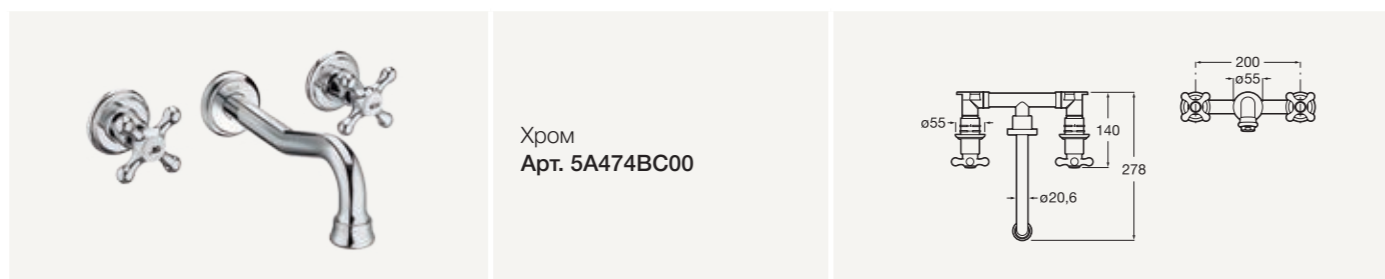

Размеры указаны в мм.

СМЕСИТЕЛИ ДЛЯ РАКОВИНЫ

Однорычажный смеситель для раковины

С аэратором и гибкой подводкой

Без донного клапана
Арт. 5A314BC00

С донным клапаном
Арт. 5A304BC00

Двухвентильный смеситель для раковины

С аэратором и гибкой подводкой

Без донного клапана
Арт. 5A3B4BC00

С донным клапаном
Арт. 5A3A4BC00

Встраиваемый двухвентильный смеситель для раковины

Хром
Арт. 5A474BC00

Двухвентильный смеситель для раковины с высоким изливом