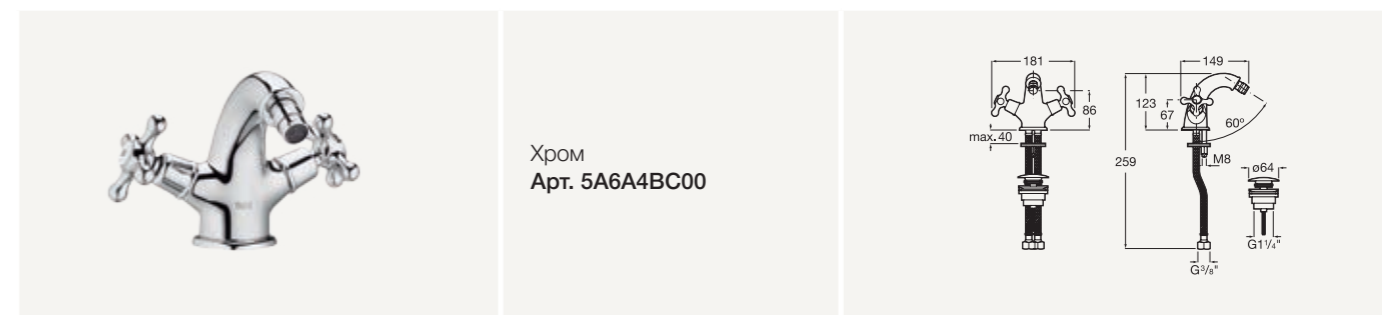

Хром
Арт. 5A444BC00

СМЕСИТЕЛИ ДЛЯ БИДЕ

Однорычажный смеситель для биде

С регулятором направления потока и гибкой подводкой. С донным клапаном с системой click-clack

Хром
Арт. 5A6044BC00

Двухвентильный смеситель для биде

С регулятором направления потока и гибкой подводкой. С донным клапаном с системой click-clack

Хром
Арт. 5A6A4BC00

СМЕСИТЕЛИ ДЛЯ ВАННЫ И ДУША

Монтируемый в стену смеситель для душа

С ручным душем, гибким душевым шлангом 1,50 м и регулируемым держателем