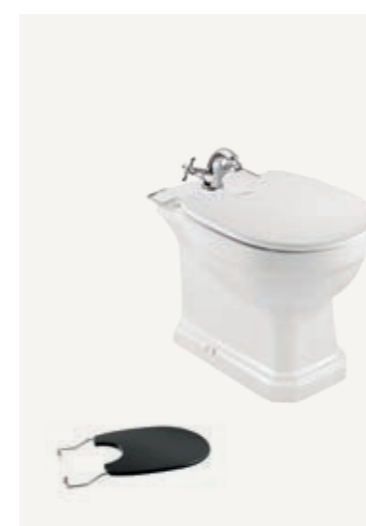

УНИТАЗЫ И БИДЕ

Унитаз-компакт

Чаша унитаза с двойным выпуском
Арт. 3420A7000

Бачок с крышкой с двойной системой смыва 4,5/3 л и боковой ручкой
Арт. 3410A1000

Сиденье и крышка с механизмом «мягкое закрывание», материал SUPRALIT®.
Белый
Арт. 801B5200B
Темно-серый
Арт. 801B5238B

Напольный унитаз для высокорасполагаемого или встраиваемого бачка

Чаша унитаза с двойным выпуском
Арт. 3440A9000

Сиденье и крышка с механизмом «мягкое закрывание», материал SUPRALIT®.
Белый
Арт. 801B5200B
Темно-серый
Арт. 801B5238B

Биде

Биде с 1 отверстием под смеситель
Арт. 3570A4000

Биде с 3 отверстиями под смеситель
Арт. 3570A4003

Крышка с петлями из нержавеющей стали, материал SUPRALIT®.
Белый
Арт. 806B5000B
Темно-серый
Арт. 806B5038B