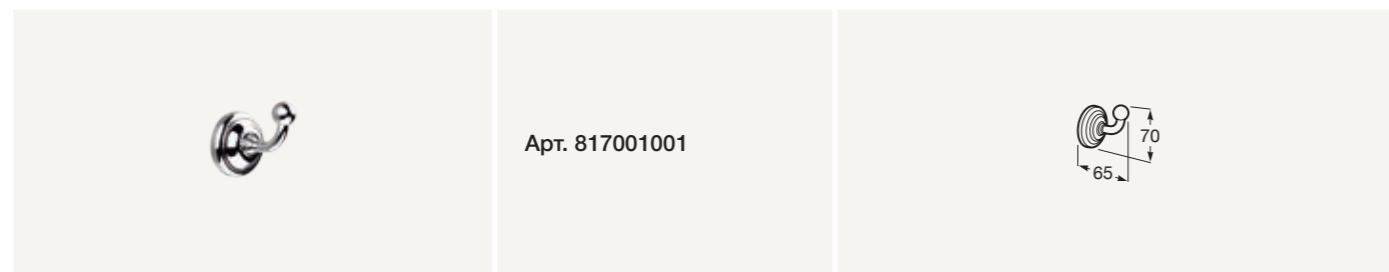

Хром
Арт. 5A014BC00

Монтируемый на край ванны смеситель

С ручным душем и гибким душевым шлангом 1,50 м

Хром
Арт. 5A094BC00

АКСЕССУАРЫ

Крючок

Мыльница

Дозатор для мыла