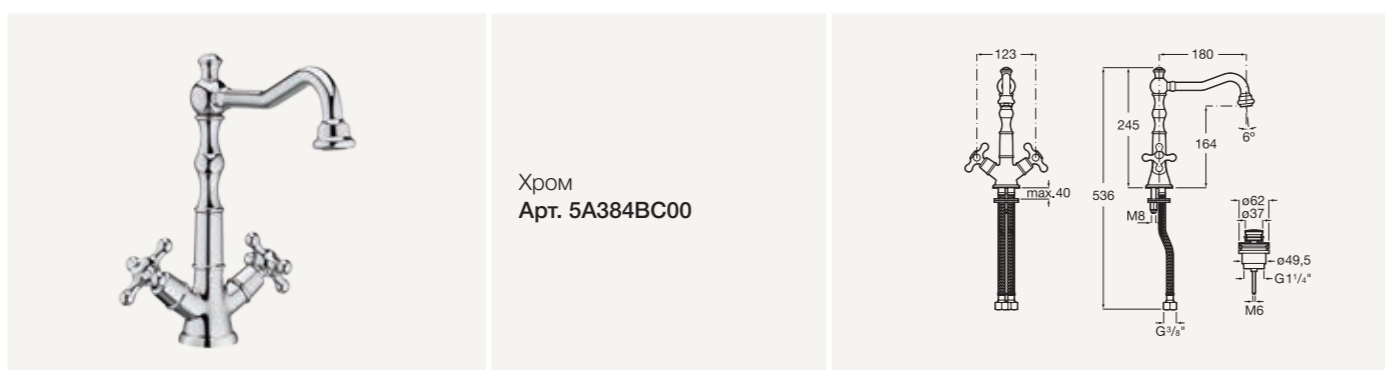

С аэратором и гибкой подводкой

Без донного клапана
Арт. 5A3B4BC00

С донным клапаном
Арт. 5A3A4BC00

Встраиваемый двухвентильный смеситель для раковины

Хром
Арт. 5A474BC00

Двухвентильный смеситель для раковины с высоким изливом

С аэратором и гибкой подводкой. С донным клапаном с системой click-clack

Хром
Арт. 5A384BC00

Монтируемый на раковину двухвентильный смеситель с высоким изливом

С центральным изливом, аэратором и донным клапаном с системой click-clack