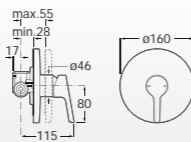

СМЕСИТЕЛИ **для душа**

Настенный однорычажный смеситель для душа.

**A5A213BC00**  
**A5A213BC0M\***

Встраиваемый однорычажный смеситель для душа.

**A5A063BC00**

\* сборка РФ