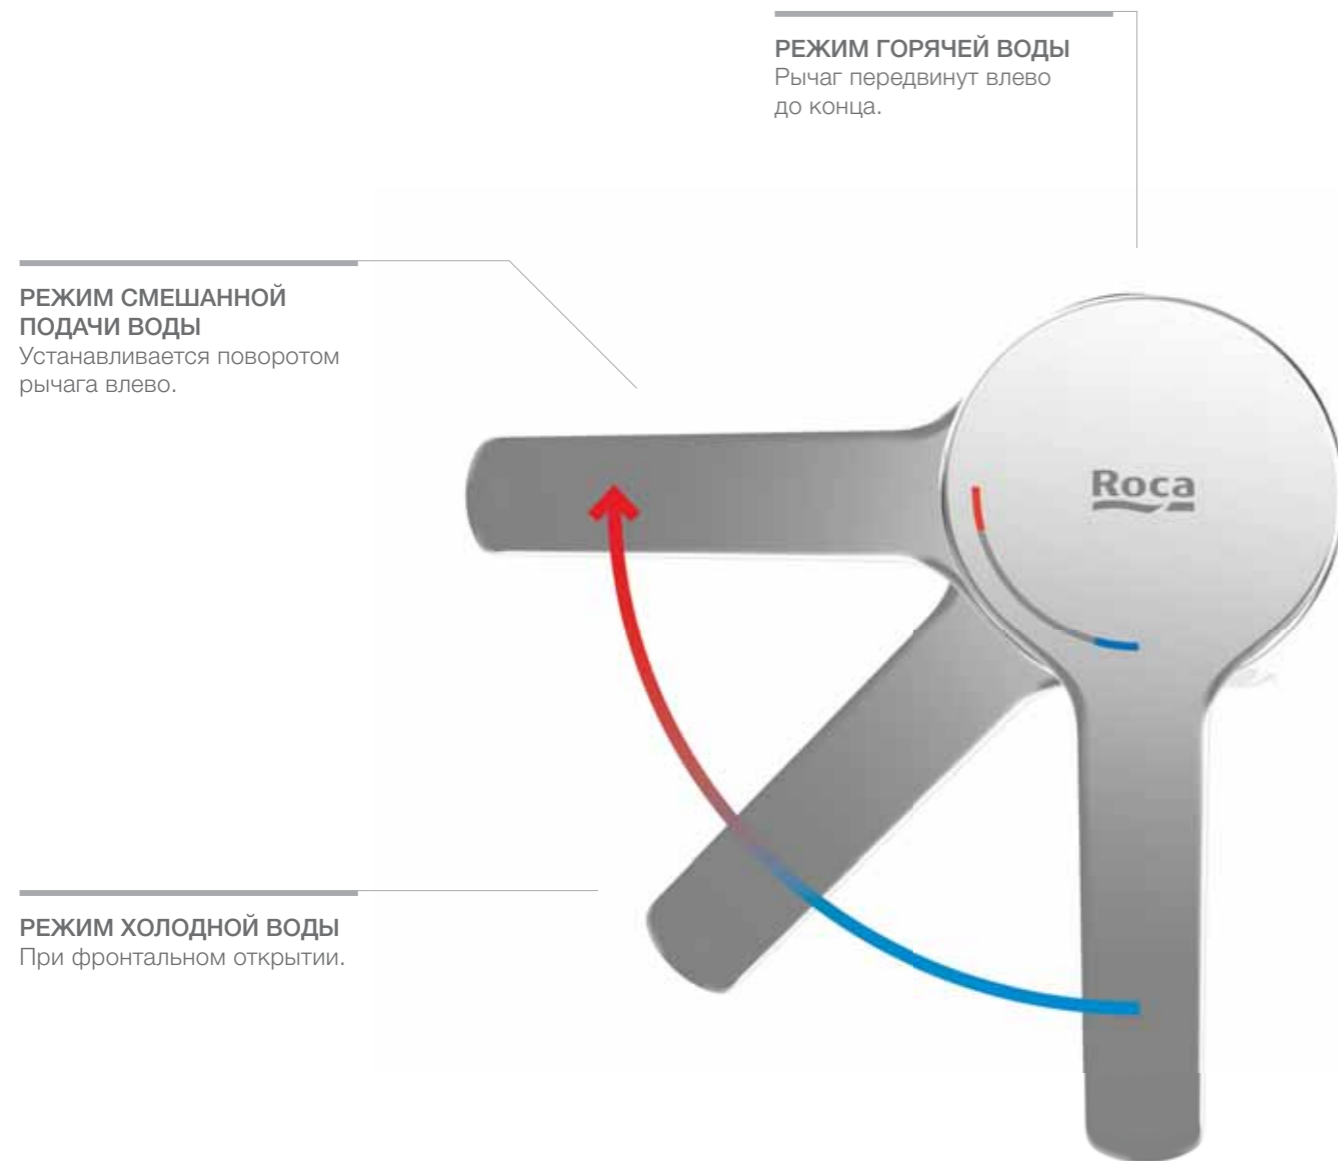

СМЕСИТЕЛИ **для душа**

Настенный однорычажный смеситель для душа.

**A5A213BC00**  
**A5A213BC0M\***

Встраиваемый однорычажный смеситель для душа.

**A5A063BC00**

\* сборка РФ

## Cold Start

Особенность технологии **Cold Start** состоит в том, что при фронтальном открытии автоматически включается режим подачи холодной воды. При повороте рычага влево начинается постепенная подача горячей воды.

## Ограничители потока воды

Модели смесителей для раковин оборудованы **аэраторами**, которые ограничивают расход воды до 5 литров в минуту, тем самым, потребление воды снижается без ущерба для комфорта.