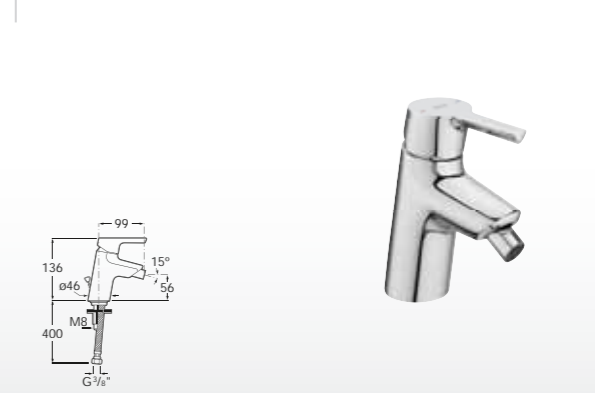

## СМЕСИТЕЛИ ДЛЯ БИДЕ

Однорычажный смеситель для биде с донным клапаном и гибкими шлангами.

**A5A603BC00**  
**A5A603BC0M\***

Однорычажный смеситель биде с встроенной выдвижной цепью и гибкими шлангами.

**A5A613BC00**