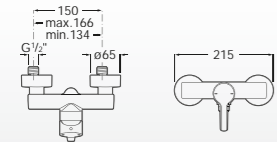

СМЕСИТЕЛИ **для душа**

Настенный однорычажный смеситель для душа.

A5A213BC00
A5A213BC0M*