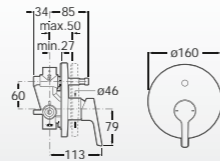

СМЕСИТЕЛИ **для ванны и душа**

Настенный однорычажный смеситель для ванны и душа.

**A5A023BC00**  
**A5A023BC0M\***

Встраиваемый однорычажный смеситель для ванны и душа с автоматическим дивертором.

**A5A063BC00**