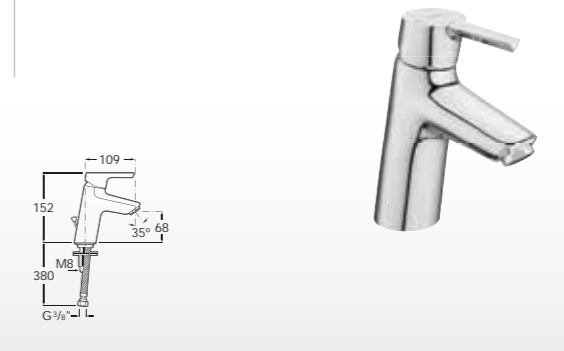

## СМЕСИТЕЛИ ДЛЯ РАКОВИН

Однорычажный смеситель для раковины с донным клапаном и гибкими шлангами.

Функция Cold Start  
**A5A303BC00**  
 Традиционное открывание  
**A5A303BC0M\***

Однорычажный смеситель для раковины со встроенной выдвижной цепью и гибкими шлангами.

Функция Cold Start.  
**A5A313BC00**

Однорычажный смеситель для раковины с гладким корпусом и гибкими шлангами.

Функция Cold Start  
**A5A323BC00**  
 Традиционное открывание  
**A5A323BC0M\***

Однорычажный смеситель для раковины с удлиненным корпусом и гибкими шлангами.