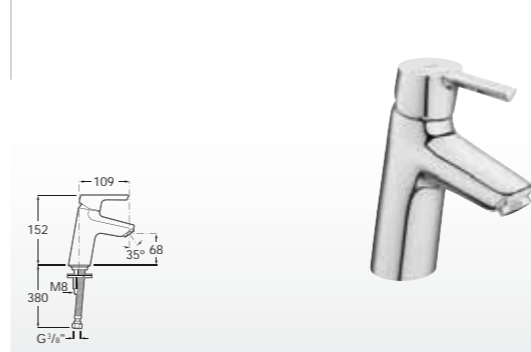

## СМЕСИТЕЛИ ДЛЯ РАКОВИН

Однорычажный смеситель для раковины с донным клапаном и гибкими шлангами.

Функция Cold Start  
**A5A303BC00**  
 Традиционное открывание  
**A5A303BC0M\***

Однорычажный смеситель для раковины со встроенной выдвижной цепью и гибкими шлангами.

Функция Cold Start.  
**A5A313BC00**

Однорычажный смеситель для раковины с гладким корпусом и гибкими шлангами.

Функция Cold Start  
**A5A323BC00**  
 Традиционное открывание  
**A5A323BC0M\***

Однорычажный смеситель для раковины с удлиненным корпусом и гибкими шлангами.