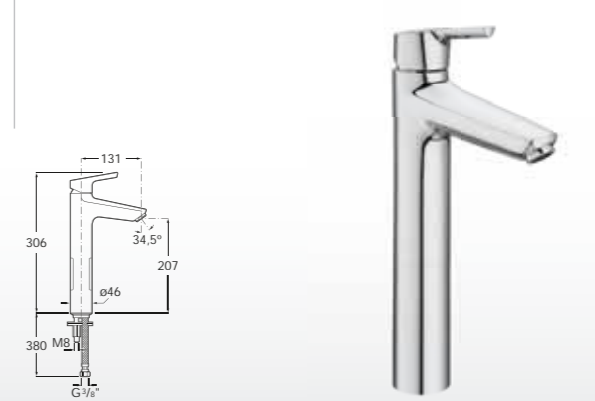

Однорычажный смеситель для раковины с удлиненным корпусом и гибкими шлангами.

Функция Cold Start.
A5A373BC00